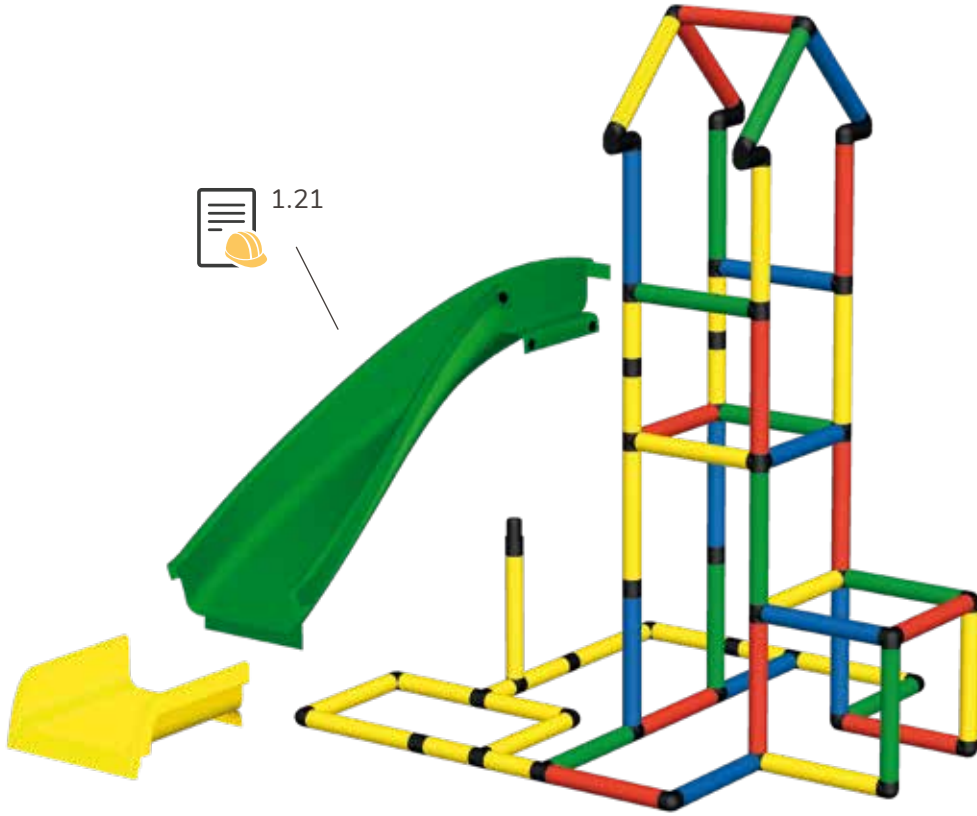

mdb A0291  ½+  2:00  115 x 85 x 100 cm

1

2

 1.1
 1.3

mdb A0279  2  2:00  232 x 130 x 133 cm

1

2

 1.1
 1.3

mdb A0292  ?  ?:00  ?? x ?? x ??? cm

1

2

 1.1
 1.3

mdb B0136  2+  3:00  172 x 172 x 195 cm

1x YOUNGSTER
1x BOGENRUTSCHE CURVED SLIDE

1

2

3

1.1
1.3

mdb B0137  2+  3:00  245 x 125 x 195 cm

1x YOUNGSTER
1x MODULARRUTSCHE MODULAR SLIDE

1

2

3

1.1
1.3

mdb C0168  3+  5:00  445 x 208 x 226 cm

- 1x YOUNGSTER
- 1x MODULARRUTSCHE MODULAR SLIDE
- 1x POOL L

1

 1.12

2

 1.16

3

4