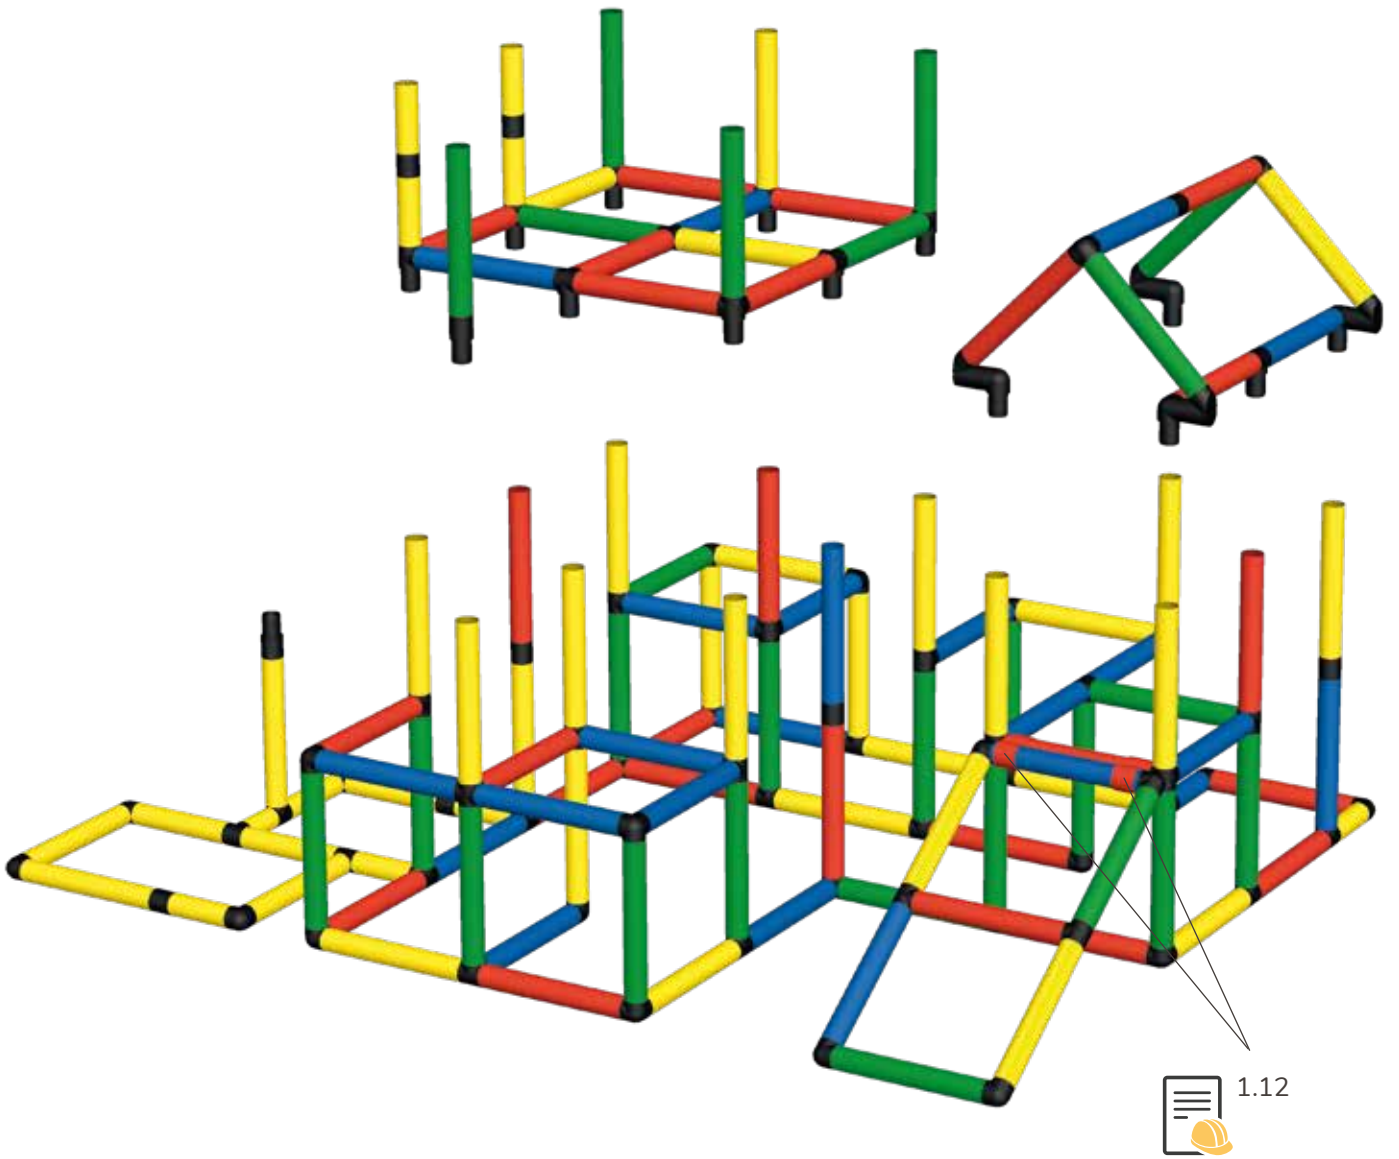

5

6

mdb C0169  1½+  4:00  245 x 220 x 196 cm

- 1x YOUNGSTER
- 1x GENIUS
- 1x BOGENRUTSCHE CURVED SLIDE

1

2

3

4

5

6

YOUNGSTER

6x

6x

8x

8x

4x