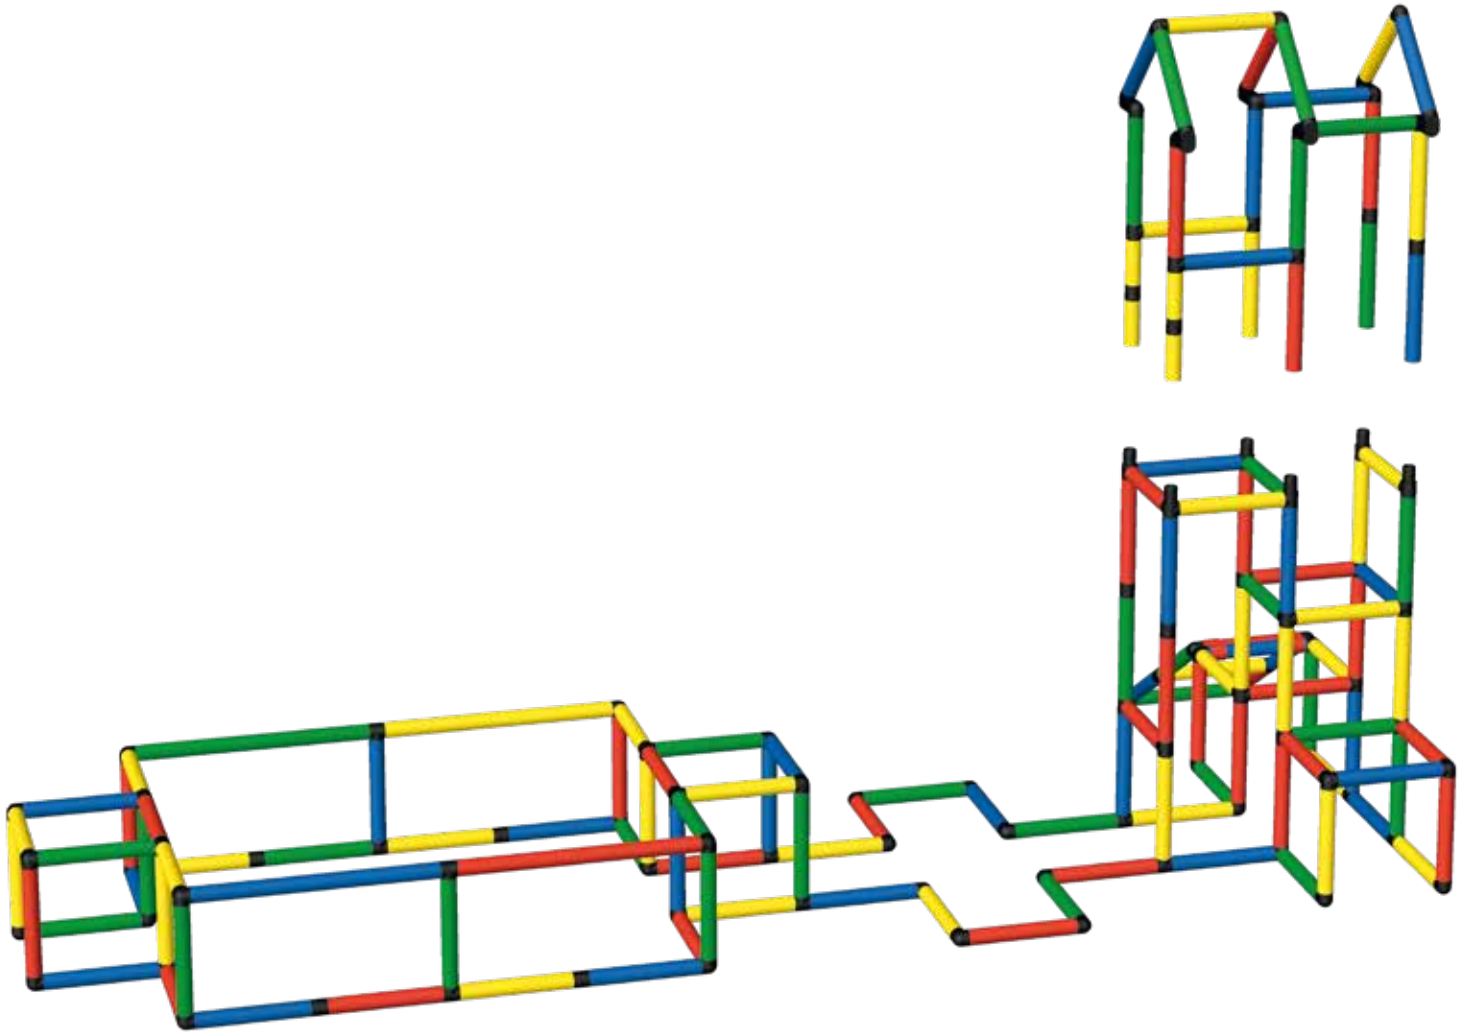

mdb C0168  3+  5:00  445 x 208 x 226 cm

- 1x YOUNGSTER
- 1x MODULARRUTSCHE MODULAR SLIDE
- 1x POOL L

1

 1.12

2

 1.16

3

4

5

6

mdb C0169  1½+  4:00  245 x 220 x 196 cm

- 1x YOUNGSTER
- 1x GENIUS
- 1x BOGENRUTSCHE CURVED SLIDE

1

2

3

4