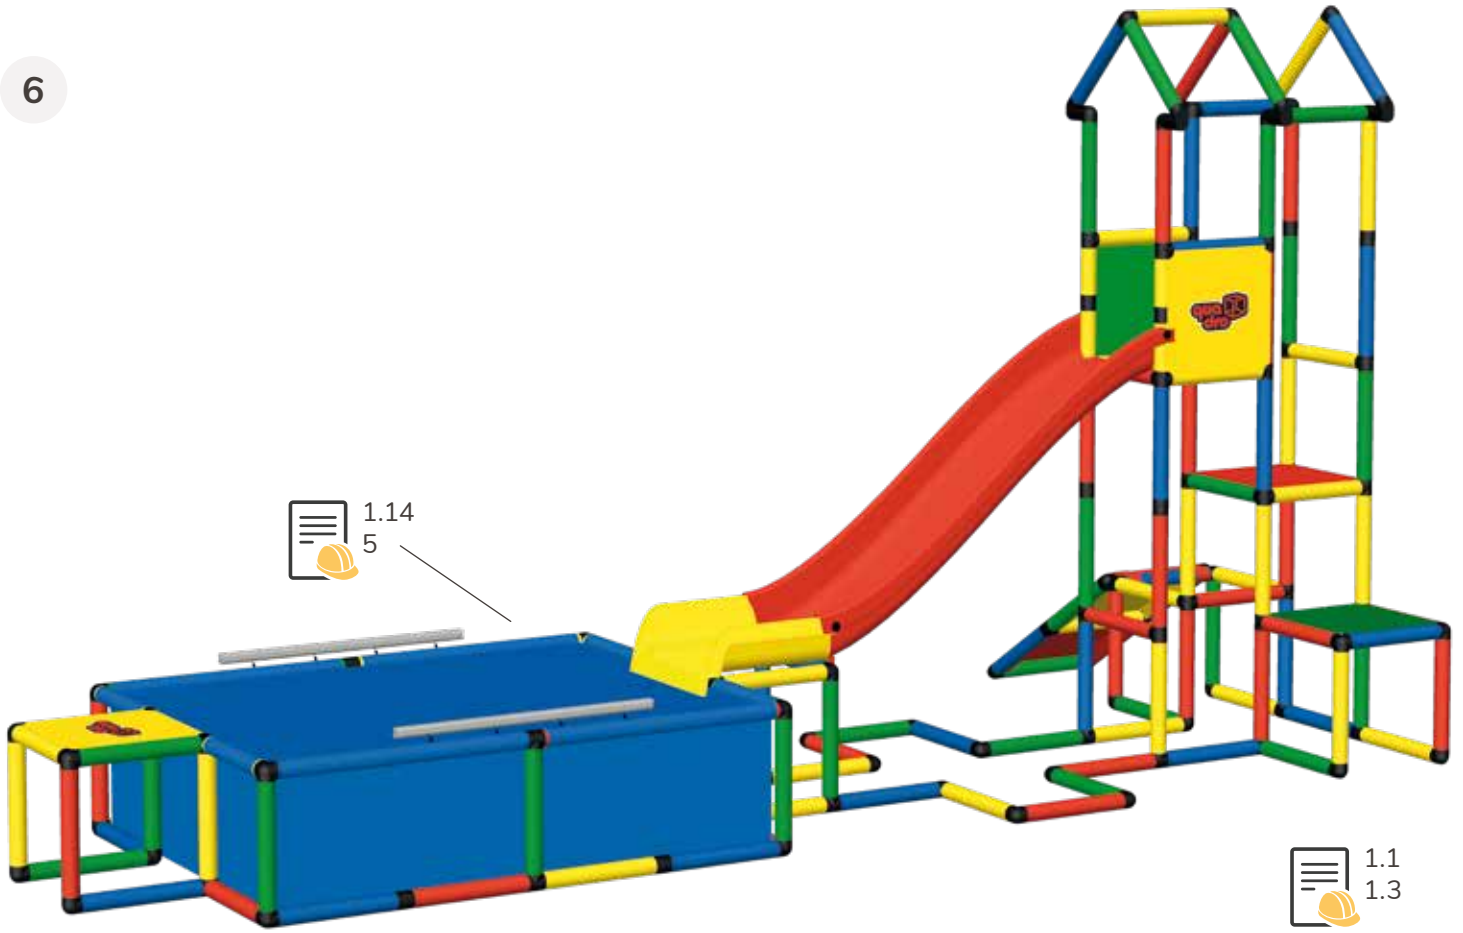

mdb C0168  3+  5:00  445 x 208 x 226 cm

- 1x YOUNGSTER
- 1x MODULARRUTSCHE MODULAR SLIDE
- 1x POOL L

1

 1.12

2

 1.16

3

4

5

6

mdb C0169  1½+  4:00  245 x 220 x 196 cm

- 1x YOUNGSTER
- 1x GENIUS
- 1x BOGENRUTSCHE CURVED SLIDE

1

2

3

4