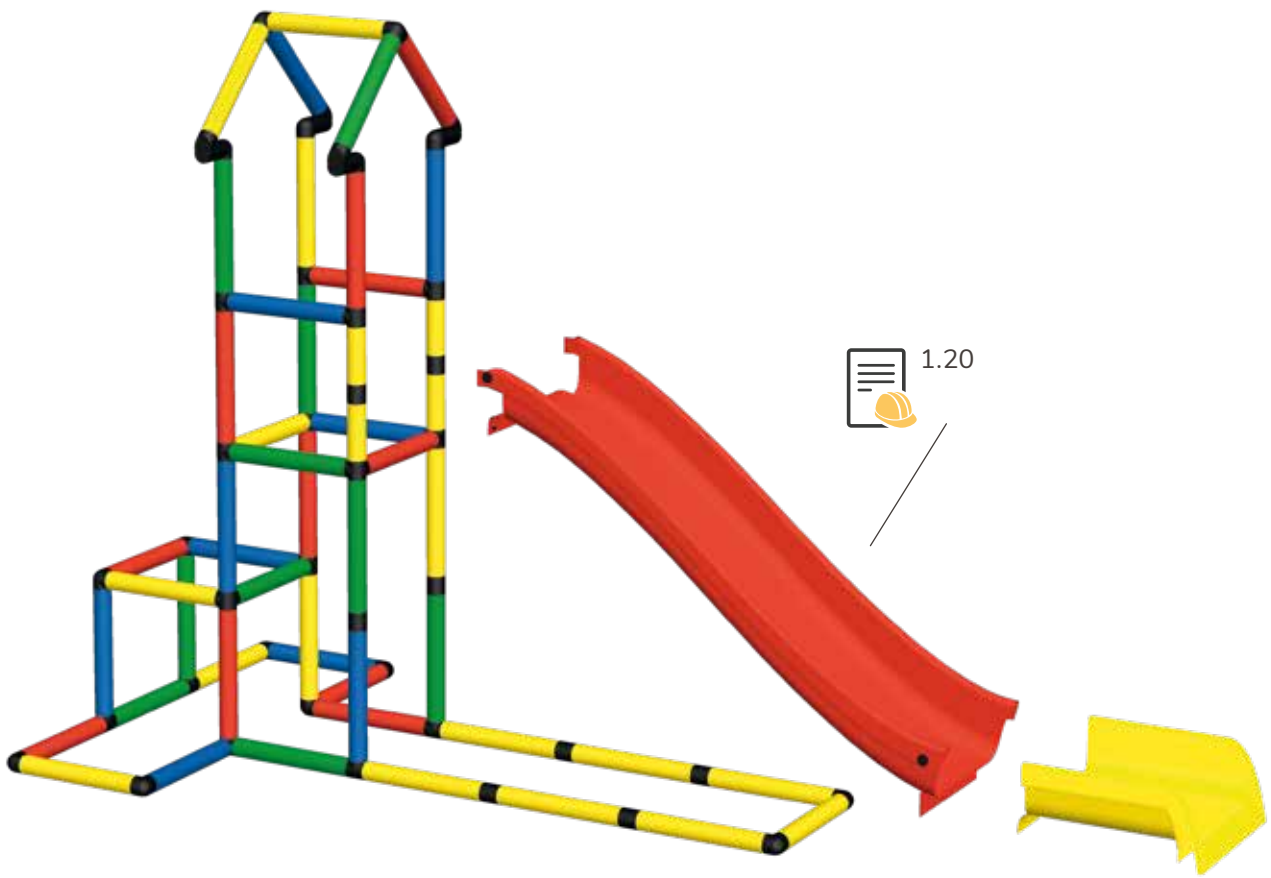

mdb A0292  ?  ?:00  ?? x ?? x ??? cm

1

2

 1.1
 1.3

mdb B0136  2+  3:00  172 x 172 x 195 cm

1x YOUNGSTER
1x BOGENRUTSCHE CURVED SLIDE

1

2

3

1.1
1.3

mdb B0137  2+  3:00  245 x 125 x 195 cm

1x YOUNGSTER
1x MODULARRUTSCHE MODULAR SLIDE

1

2

3

1.1
1.3

mdb C0168  3+  5:00  445 x 208 x 226 cm

- 1x YOUNGSTER
- 1x MODULARRUTSCHE MODULAR SLIDE
- 1x POOL L

1

 1.12

2

 1.16

3

4