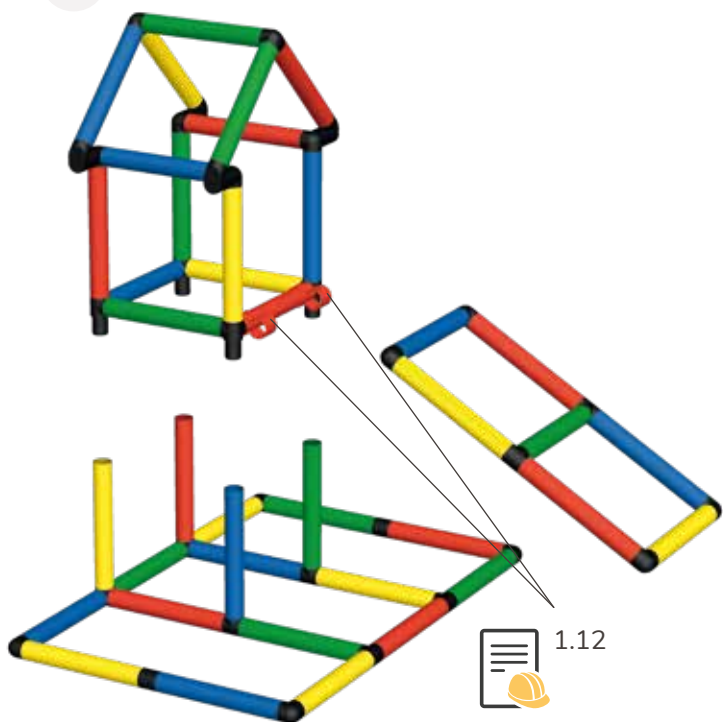

mdb Modelldatenbank quadromdb.com
Model Database

Altersempfehlung
Recommended age

Aufbauzeit
Build time

Maße
Dimensions

mdb B0136  2+  3:00 **8**

mdb B0137  2+  3:00 **10**

mdb C0168  3+  5:00 **12**

mdb C0169  1½+  4:00 **16**

mdb A0282  1½+  2:00  125 x 120 x 116 cm

1

2

mdb A0283  2+  2:00  125 x 85 x 85 cm

1

2

mdb A0284  2+  2:00  125 x 125 x 85 cm

1