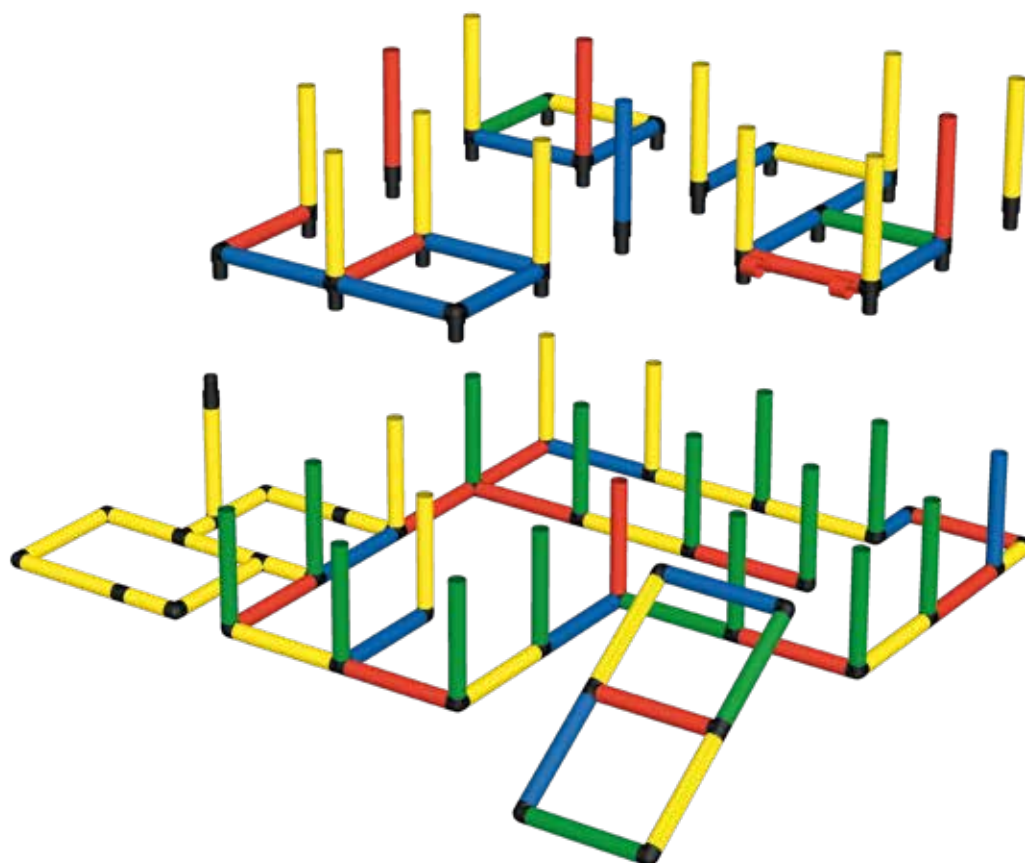

5

6

mdb C0169  1½+  4:00  245 x 220 x 196 cm

- 1x YOUNGSTER
- 1x GENIUS
- 1x BOGENRUTSCHE CURVED SLIDE

1

2

3

4

5

6

YOUNGSTER

6x

6x

8x

8x

4x