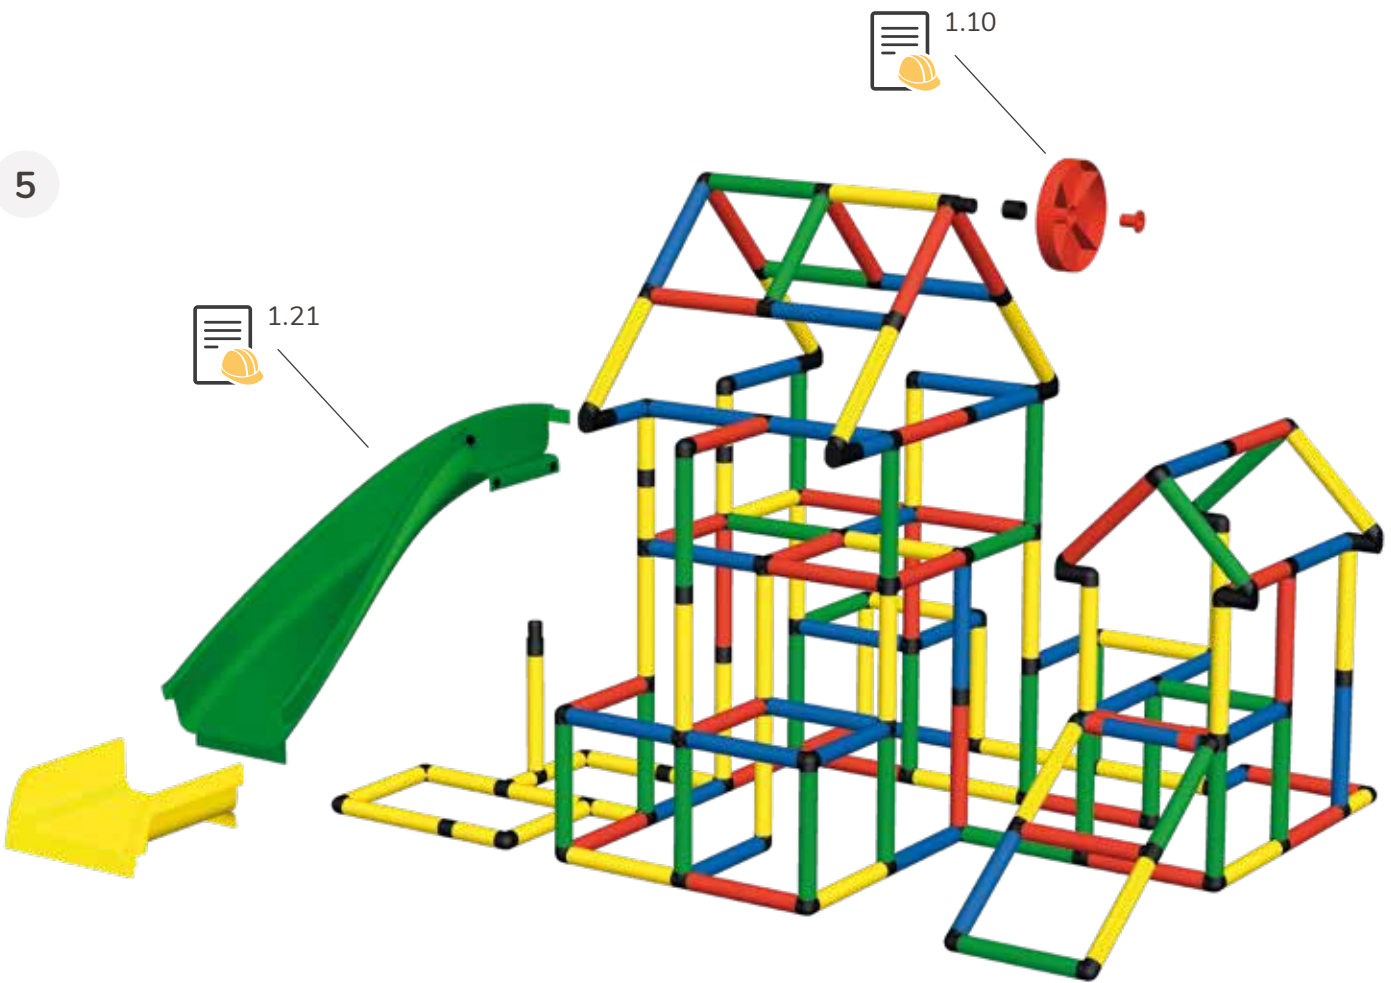

mdb C0168  3+  5:00  445 x 208 x 226 cm

- 1x YOUNGSTER
- 1x MODULARRUTSCHE MODULAR SLIDE
- 1x POOL L

1

 1.12

2

 1.16

3

4

5

6

mdb C0169  1½+  4:00  245 x 220 x 196 cm

- 1x YOUNGSTER
- 1x GENIUS
- 1x BOGENRUTSCHE CURVED SLIDE

1

2

3

4

5

6

YOUNGSTER

6x

6x

8x

8x

4x