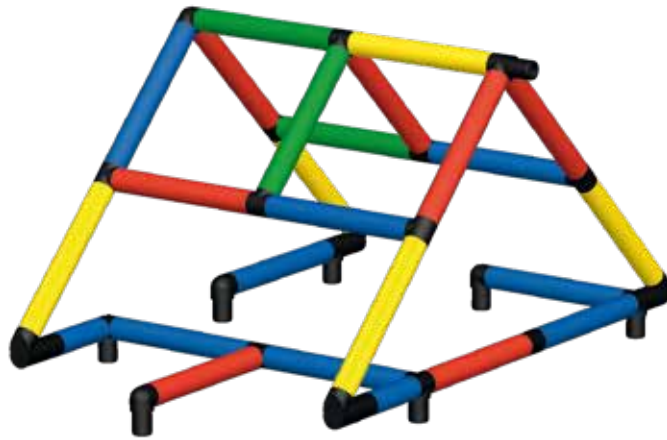

5

6

mdb C0169  1½+  4:00  245 x 220 x 196 cm

- 1x YOUNGSTER
- 1x GENIUS
- 1x BOGENRUTSCHE CURVED SLIDE

1

2

3

4

5

6

YOUNGSTER

6x

6x

8x

8x

4x