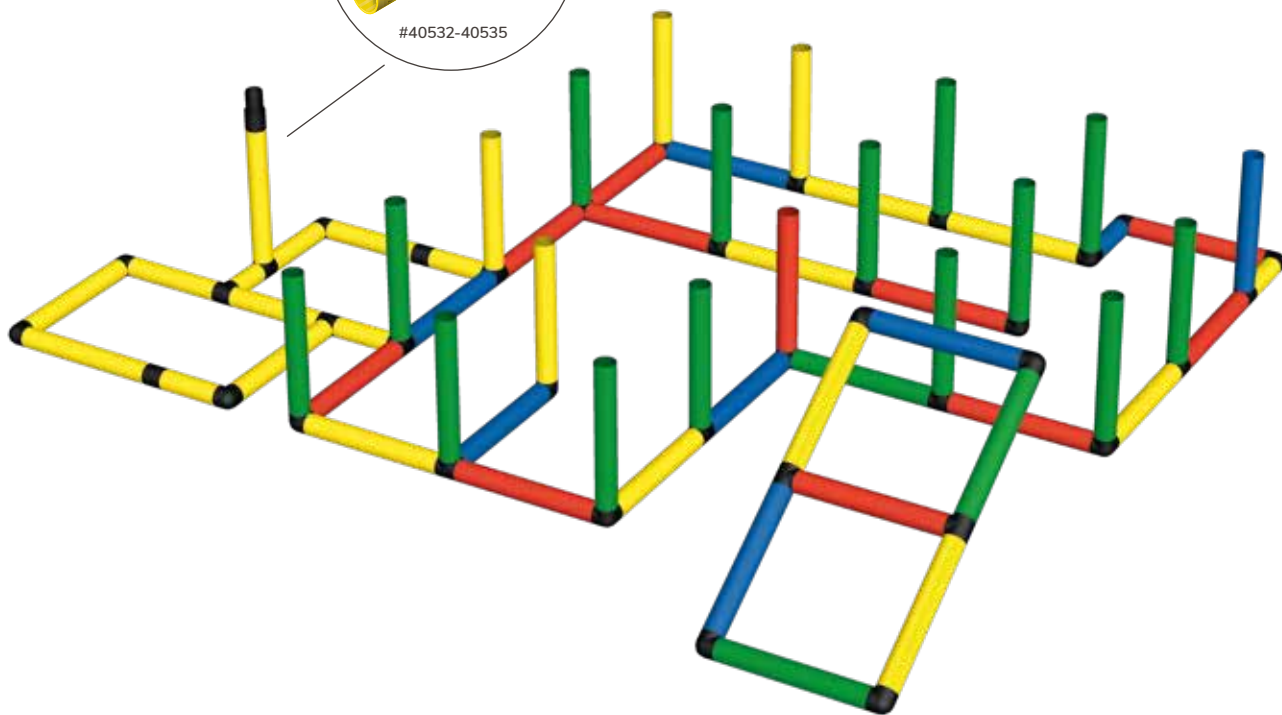

5

6

mdb C0169  1½+  4:00  245 x 220 x 196 cm

- 1x YOUNGSTER
- 1x GENIUS
- 1x BOGENRUTSCHE CURVED SLIDE

1

2

3

4

5

6

YOUNGSTER

6x

6x

8x

8x

4x