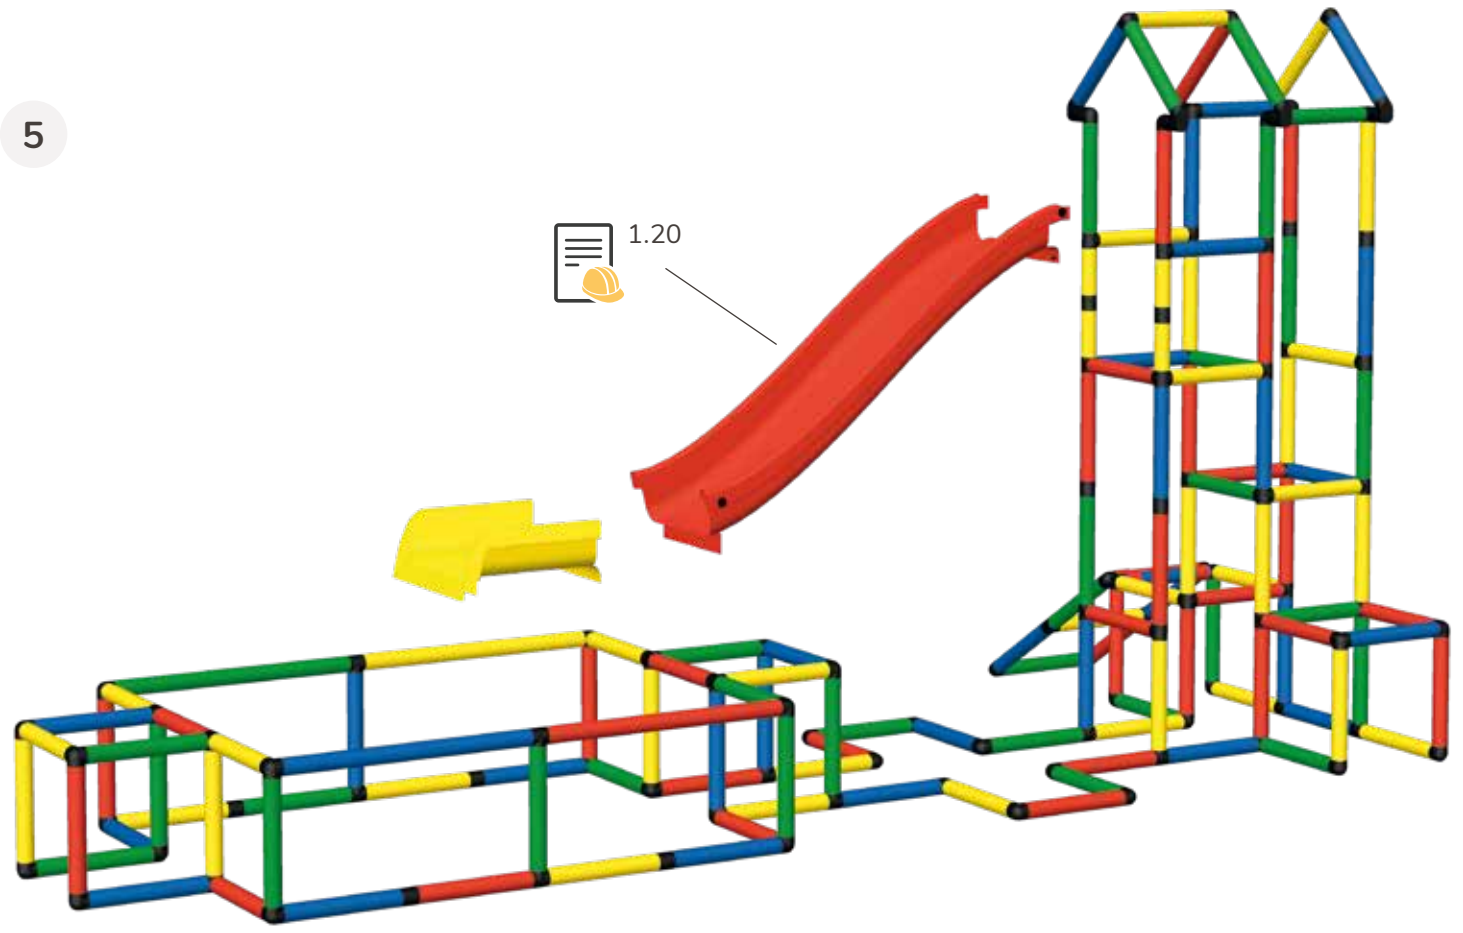

3

1.1
1.3

mdb B0137  2+  3:00  245 x 125 x 195 cm

1x YOUNGSTER
1x MODULARRUTSCHE MODULAR SLIDE

1

2

3

1.1
1.3

mdb C0168  3+  5:00  445 x 208 x 226 cm

- 1x YOUNGSTER
- 1x MODULARRUTSCHE MODULAR SLIDE
- 1x POOL L

1

 1.12

2

 1.16

3

4

5

6

mdb C0169  1½+  4:00  245 x 220 x 196 cm

- 1x YOUNGSTER
- 1x GENIUS
- 1x BOGENRUTSCHE CURVED SLIDE

1

2

3

4