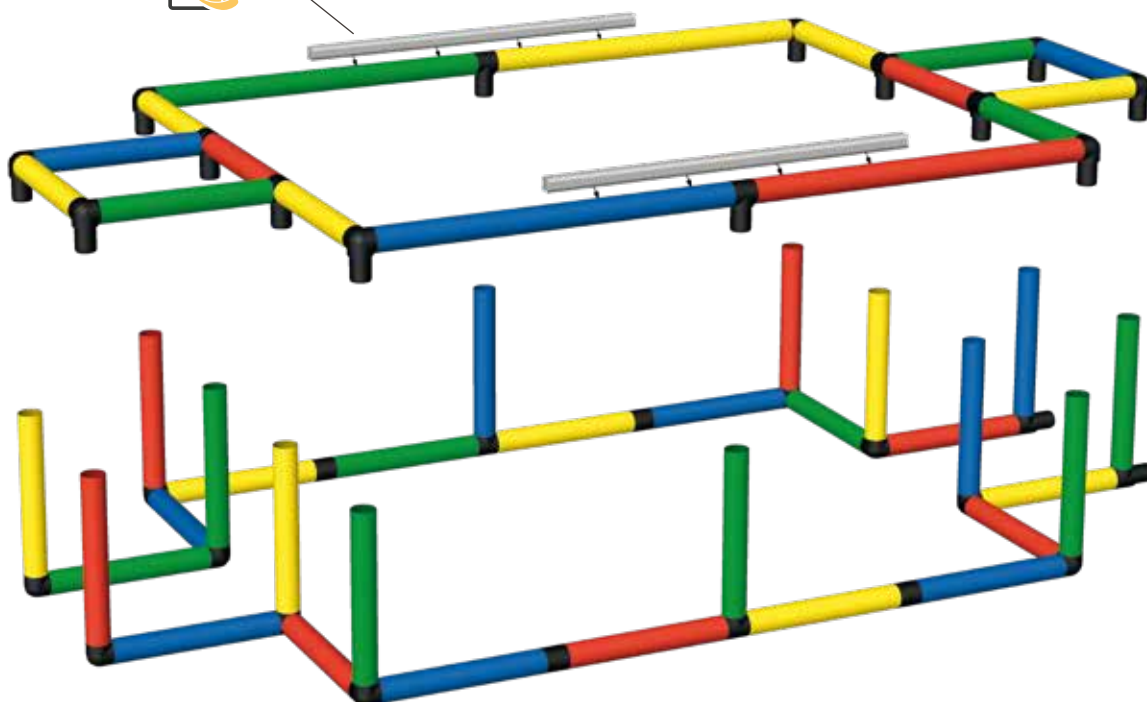

mdb C0168  3+  5:00  445 x 208 x 226 cm

- 1x YOUNGSTER
- 1x MODULARRUTSCHE MODULAR SLIDE
- 1x POOL L

1

 1.12

2

 1.16

3

4

5

6

mdb C0169  1½+  4:00  245 x 220 x 196 cm

- 1x YOUNGSTER
- 1x GENIUS
- 1x BOGENRUTSCHE CURVED SLIDE

1

2

3

4