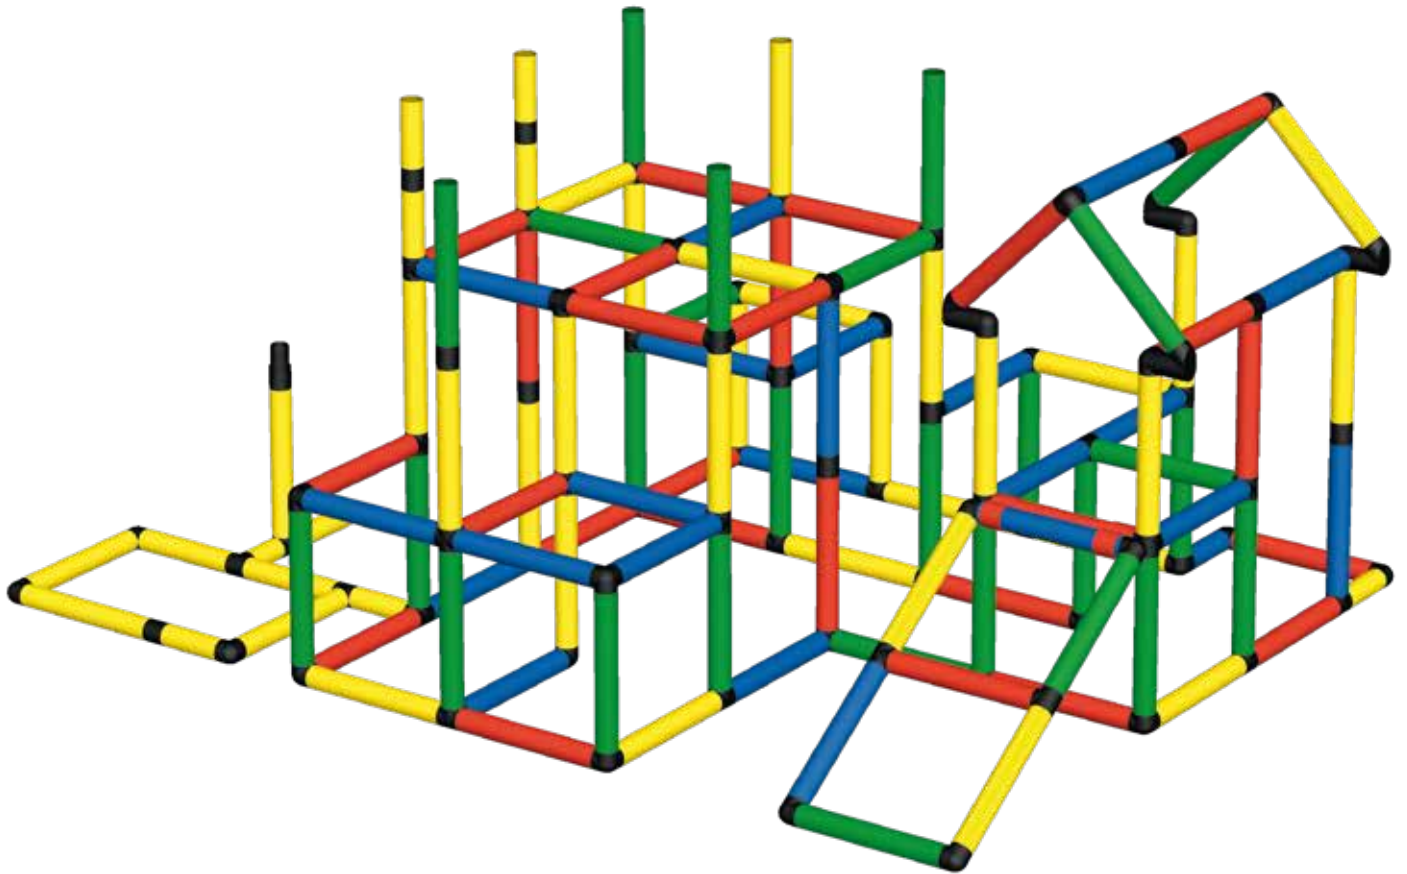

5

6

mdb C0169  1½+  4:00  245 x 220 x 196 cm

- 1x YOUNGSTER
- 1x GENIUS
- 1x BOGENRUTSCHE CURVED SLIDE

1

2

3

4